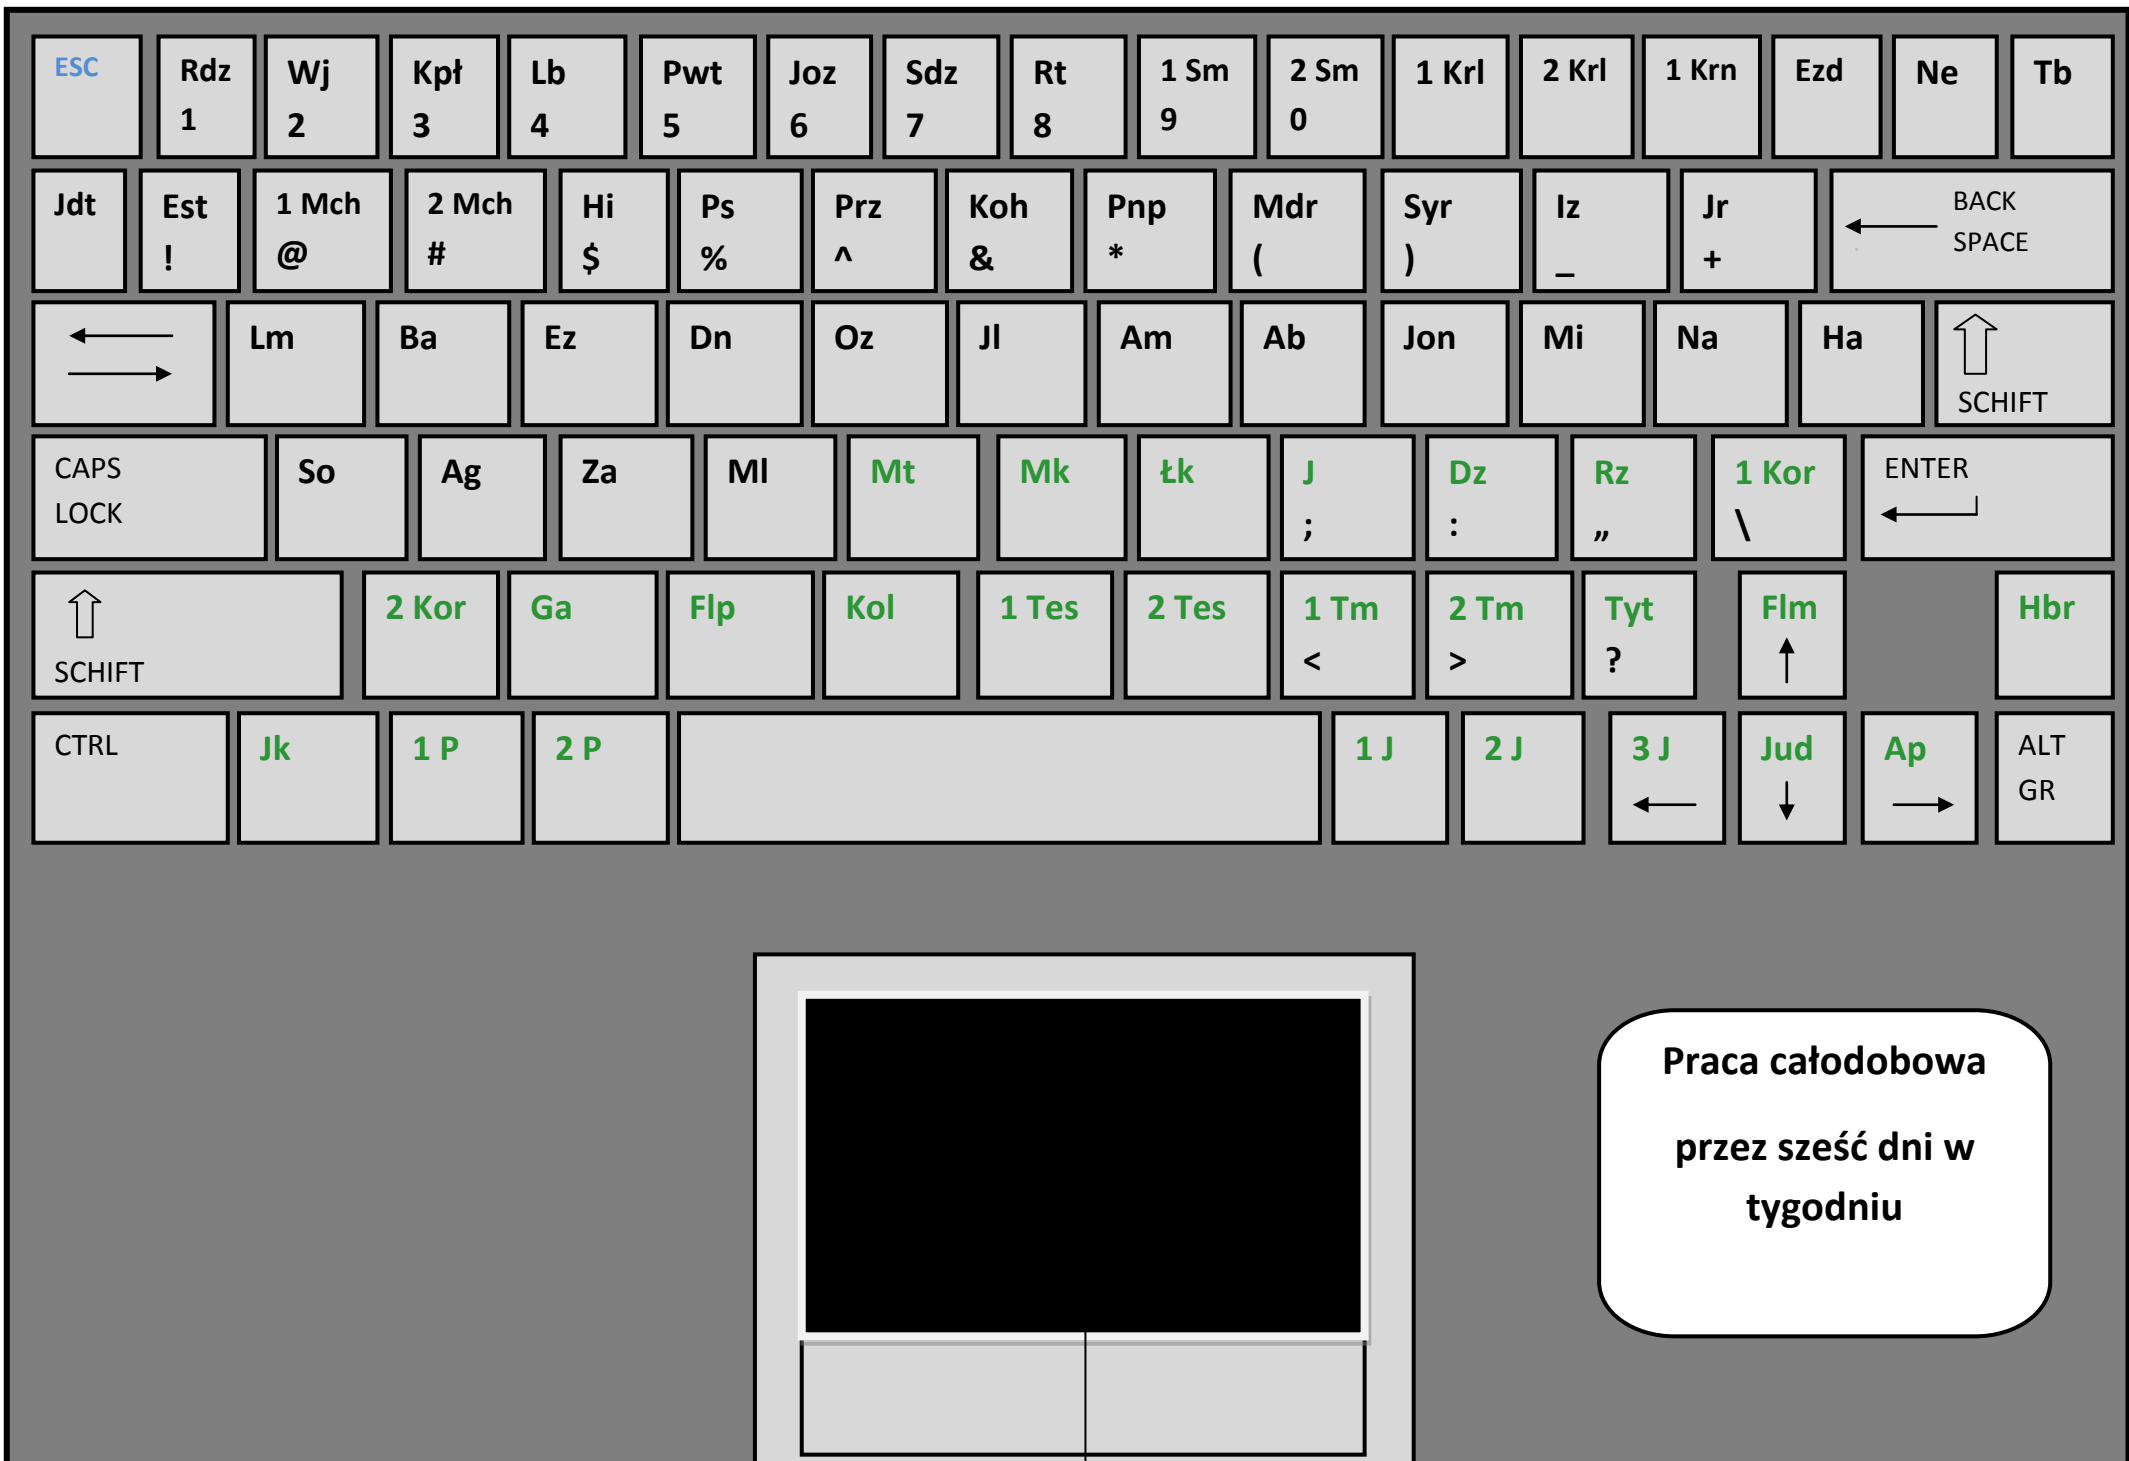

**Praca całodobowa
przez sześć dni w
tygodniu**